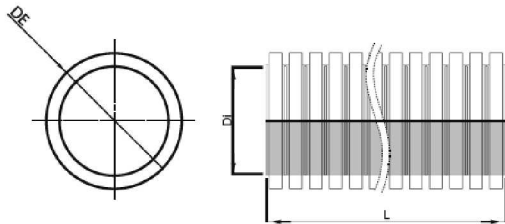

# ELETRODUTO DE PVC CORRUGADO

- Não amassa;
- Anti chamas;
- Certificado;
- Marcação metro a metro;
- Bobinas em metragens menores;
- Fabricado em PVC

## Eletroduto de PVC Corrugado

Aplicação Ideal: Alvenaria

- Marcação de metro em metro.
- Bobinas em metragens menores.
- Não propaga chamas.
- Fabricado em PVC.
- Alta flexibilidade.
- Não amassa.
- Conforme NORMA NBR 15465.
- Certificado PBQP do Habitat.
- Adequado às exigências da norma NBR 5410.

DIÂMETRO NOMINAL - DN (MM)	COMPRIMENTO (M)	COR	RESISTÊNCIA MECÂNICA	APLICAÇÃO
20 - Ref. 1/2"	5 - 10 - 15 - 25 - 50	Amarelo	Médio 320N	Alvenaria
25 - Ref. 3/4"	5 - 10 - 15 - 25 - 50	Amarelo	Médio 320N	Alvenaria
32 - Ref 1"	5 - 10 - 25	Amarelo	Médio 320N	Alvenaria