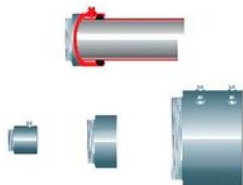

CABOS

BANDEJAMENTO

AUTOMOÇÃO

ALTA TENSÃO

ABRAÇADEIRAS

CONDULETES

Uso em montagens externas de instalações elétricas.

DAILET - MATERIAL ELÉTRICO

Uso em montagens externas de instalações elétricas.

Uso em montagens externas de instalações elétricas.

CONDULETE TGVP- MATERIAL ELÉTRICO

Uso em montagens externas de instalações elétricas.

Uso em montagens externas de instalações elétricas.